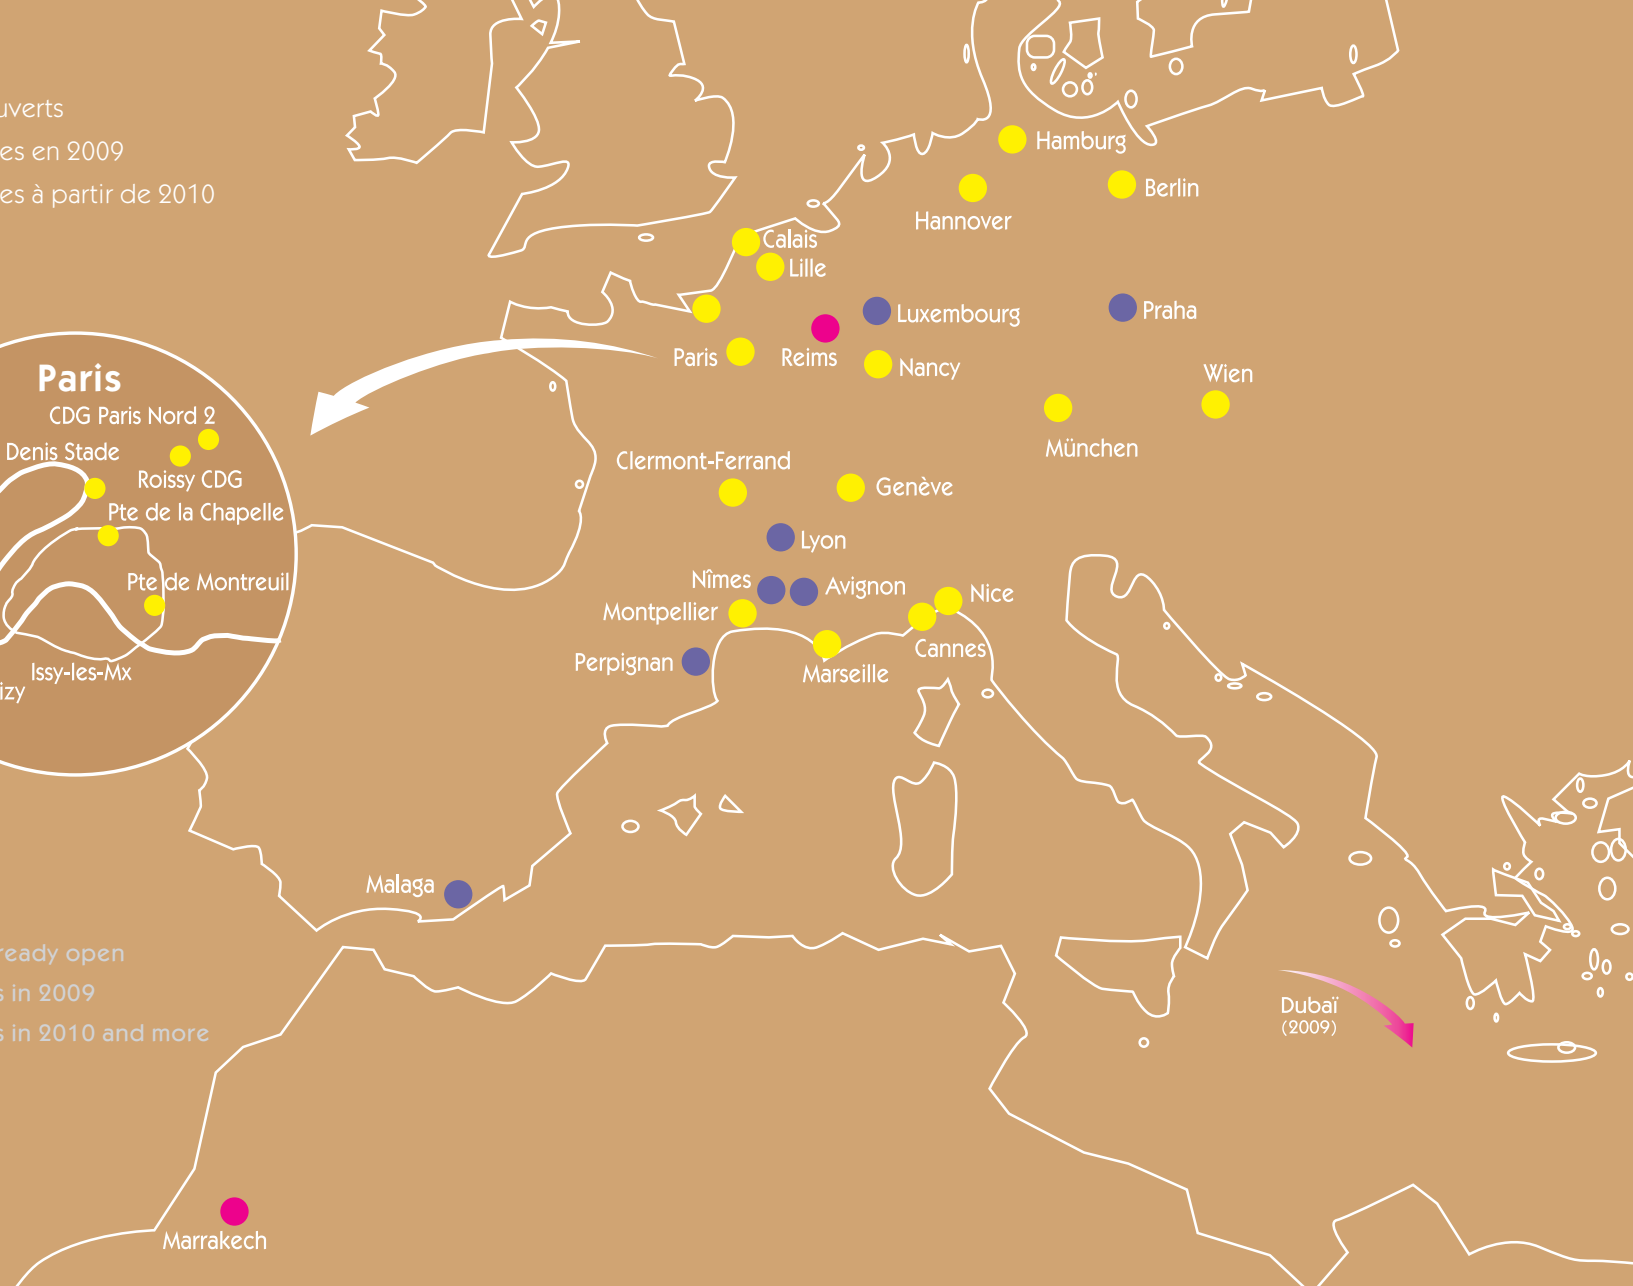

- Hotels already open
- Openings in 2009
- Openings in 2010 and more