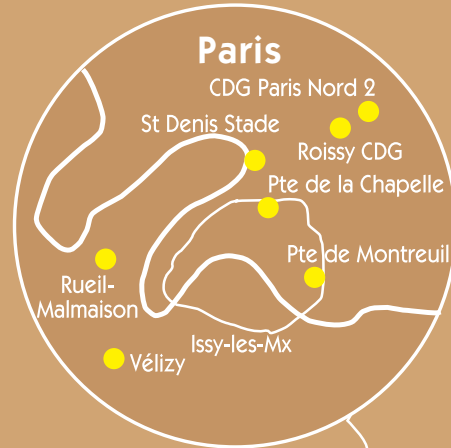

- Hôtels ouverts
- Ouvertures en 2009
- Ouvertures à partir de 2010